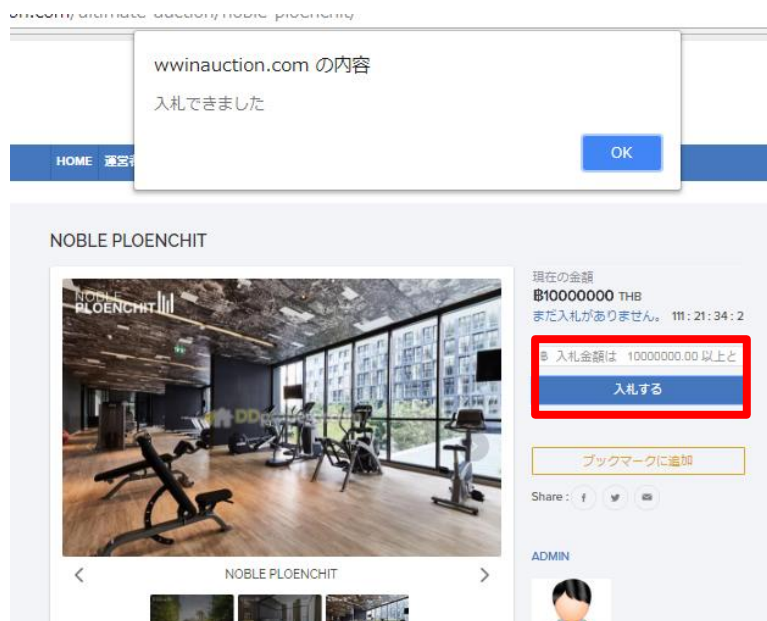

商品を入札したい場合は、上図左の赤枠内に入札希望金額を入れ(現在の金額よりも高い金額に設定してください)、入札ボタンを教えてください

入札ができますと、ポップアップにて「入札できました」とメッセージがでます。

その後サイト内では、「まだ入札者がいません」の箇所が「xxxbid」ということで入札者履歴の数を表示いたします。

入札後は、オークション終了までお待ちいただき、終了時点でお客様が一番だった場合、落札おめでとうメールが届きますので、その後は、メールに従い商品を購入、受け取りしてください